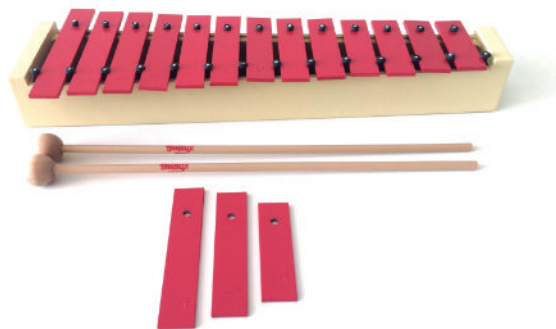

Carillón soprano diatónico do/la

Carillón soprano diatónico Do/La

MDH96073

Metalófono 8 láminas

Metalófono de láminas individuales de una octava de DO a DO, con 8 cajas de resonancia de madera y 8 baquetas incluidas.