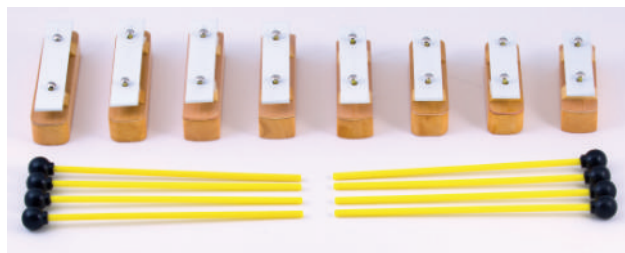

Metalófono 8 láminas individuales con 8 baquetas

MDAL674

Metalófono alto diatónico do/la

Metalófono de láminas individuales de una octava de DO a DO, con 8 cajas de resonancia de madera y 8 baquetas incluidas.