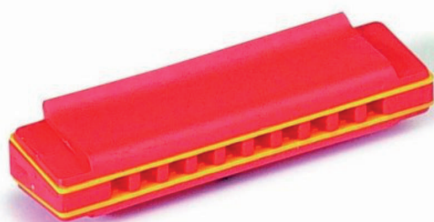

Armónica 10 voces

Armónica 10 voces

Armónica 10 voces