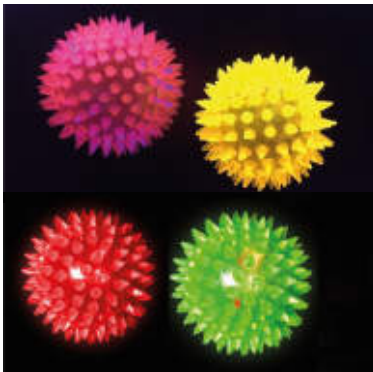

Brazaletes elástico UV de colores divertidos. Se pueden colocar en la muñeca o en el tobillo mientras se juega en la oscuridad, exponiéndolos a la luz UV para que brillen.

Set 5 brazaletes

MDPLASSBUV

NUEVO Bote masilla ultravioleta

Kit de 6 botes

MDPLAUVTP

**NUEVO** Pelota puntiaguda UV

Esta pelota puntiaguda es suave y maleable. Brilla cuando se expone a la luz ultravioleta y proporciona a los niños diversión visual y sensorial.

Pelota puntiaguda UV Ø10 cm.