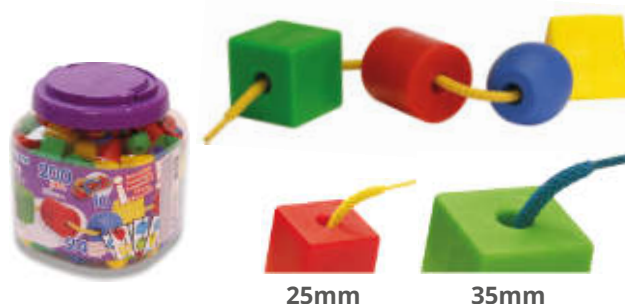

Bote de 100 discos y cordón

MDLA430

Bolas para ensartar

5+ años Material manipulativo que por su pequeño tamaño favorece la ejercitación de los dedos de los niños mayores y de los más habilidosos. Favorece la coordinación óculo-motriz. Aumenta la autoestima. Estimula el sentido artístico y estético, realizando series, collares, pulseras, etc. Bote de 300 piezas.

100 Bolas 20 mm + 10 cordones

MD31730

100 Bolas 25 mm + 10 cordones

MD31737

60 Bolas 35 mm + 10 cordones

MD31742

Ensartable Mixto

4+ años Ensartable mixto compuesto por 50 piezas pequeñas de formas en 5 colores variados. Incluye: Discos, bolas, cilindros y cordón.

Bote 50 unidades

MDLA432

Formas ensartables

3-6 años Juego de ensartar para favorecer la ejercitación y coordinación óculo-motriz. Contiene formas diferentes, cordones trenzados de 1 m. y una recopilación de actividades de variados ejercicios en forma de tarjetas individuales. Disponibles en 2 tamaños 2,5 y 3,5 cm. y en cómodas presentaciones con diferente número de piezas.