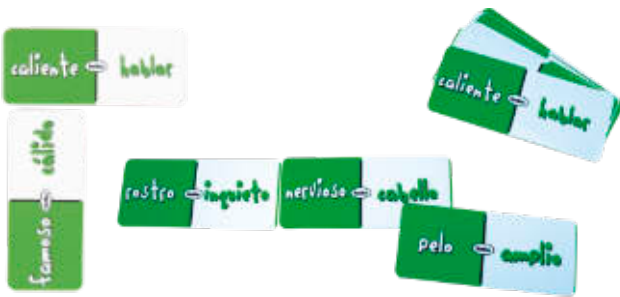

Tripolo

MDLD80451

NUEVO Dominó de sinónimos

6+ años El dominó de Sinónimos en español es un juego de lectura-escritura para relacionar palabras escritas de diferente manera pero que tienen el mismo significado. Contiene 28 fichas plásticas 5x12 cm.