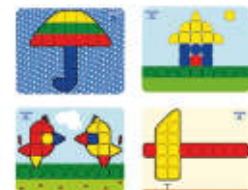

Motricidad fina

Botones para coser

3-6 años Juego de ensartar, con grandes botones de 1 a 5 agujeros y en vivos colores. Para seriación y clasificación. Estimulan la motricidad fina del niño. Incluyen en relieve la grafía del número y también su representación en braille. El conjunto se completa con fichas de actividades individuales y 10 cordones de 1 metro. 140 piezas.

MD31715

Eco activity 123 ABC

3+ años Set de letras y números para aprender sus trazos. Las letras y números están fabricados con bioplástico procedente de caña de azúcar y sus cordones, en algodón natural. Contenido: 27 letras, 10 números, 10 cordones, 1 folleto con indicaciones y 1 estuche.

MD32158

Placa perforada

3-9 años Placas perforada de 24 x 18 cm para cosidos.

MDLA4546

Tablero enlazar Plantoy

3+ años Ayuda a desarrollar habilidades motoras finas y la coordinación mano-ojo. Incluye: 1 tablero, 2 cordones y formas de 4 colores diferentes.

MDTC5372

Bastidor para cosidos

3-9 años Único bastidor del mercado para niños. Incluye aguja y cordón de 2,8 mm.

Bastidor para cosidos

MDLA472

Mosaicos y clavijas

Maletín cartón Superpegs

36 x 39 mm

30 x 21 cm

4 modelos

3-9 años Maletín cartón Superpegs
Placa + 4 modelos surt. + 64 pegs

MD95080