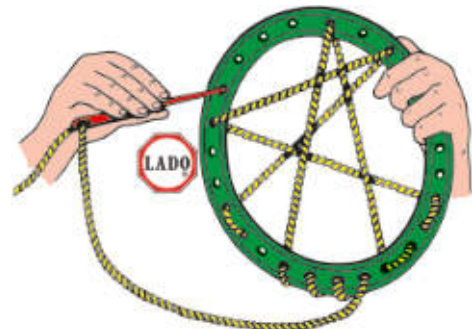

Tablero enlazar Plantoy

MDTC5372

Bastidor para cosidos

3-9 años Único bastidor del mercado para niños. Incluye aguja y cordón de 2,8 mm.

Bastidor para cosidos

MDLA472

Mosaicos y clavijas

Maletín cartón Superpegs

36 x 39 mm

30 x 21 cm

4 modelos

3-9 años Maletín cartón Superpegs
Placa + 4 modelos surt. + 64 pegs

MD95080

Bote de Superpegs

2-5 años Super Pegs/128 piezas, para realizar mosaicos. Ejercitan la coordinación óculo manual y la motricidad fina ejercitando movimientos como el agarre de pinza. Aprenden a realizar ejercicios de asociación, a discriminar los colores y desarrollan la orientación espacial. Diámetro: 4 cm.