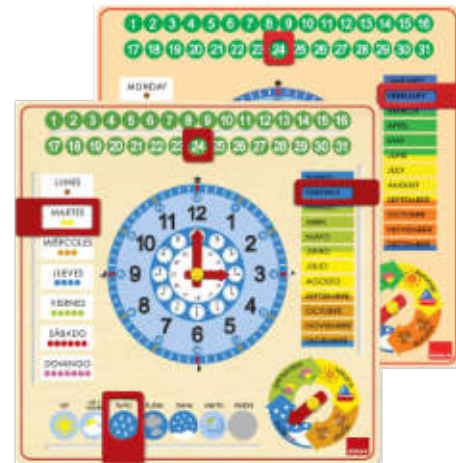

Reloj calendario madera

3+ años Paneles reloj con calendario. Sistema de fichas móviles no extraíbles dirigido al aprendizaje de los meses, las estaciones, el tiempo, los días, las horas y los minutos.

Madera

Reloj calendario madera castellano

MDG051305

Calendar clock madera inglés

MDG051307

Reloj calendario

3+ años Nuevo formato para el aprendizaje de las horas, los meses y estaciones del año. Con unos marcadores para señalar el día y el tiempo, agujas manejables para la hora y el mes y las estaciones del año en el calendario. Se puede colgar. Tamaño: 46x30x30 cm. Disponible en español y catalán.

Madera