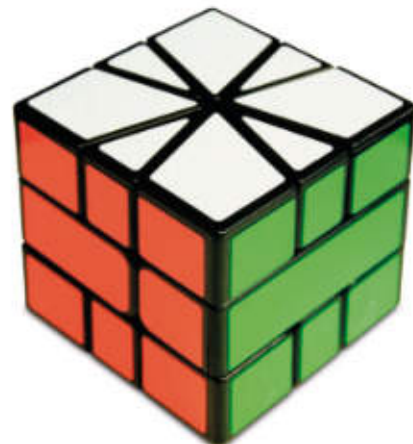

Guanlong SQ-1

3+ años Cubo SQ-1 en caja de cartón con ventana.

Guanlong SQ-1

MDCAYJ8326