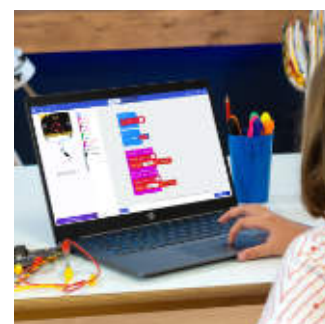

Art2bit

NUEVO Starter Kit Art2bit

3+ años Jovi presenta su primer proyecto STEM para el aula. Un proyecto escolar interdisciplinar para primaria, que combina la tecnología y la experimentación artística con el objetivo de acercar los conocimientos digitales, el pensamiento computacional y la resolución de problemas a los alumnos. En la plataforma Art2Bit y su software gratuito (programación por bloques) encontraréis un proyecto completo dotado de muchas actividades para los distintos ciclos.