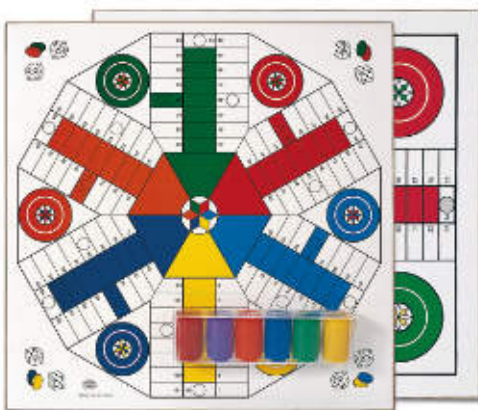

Tablero parchís madera 4 y 6 jugadores 40 cm

Tablero parchís madera para 4 y 6 jugadores. Tamaño: 40 cm x 40 cm.

Tablero madera 4/6 jugadores 40 cm