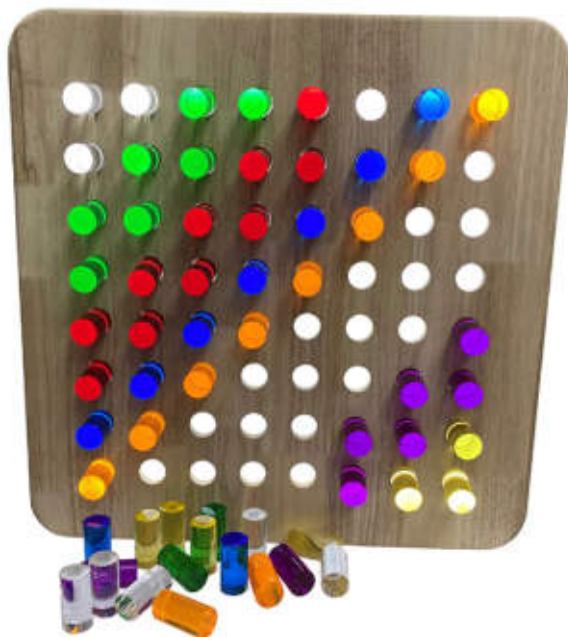

Pack 4 tableros iluminados y 6 rotuladores

MDTEY07941

3+ años

Pizarra iluminada gigante

Esta enorme pizarra de tamaño A1 se ilumina en siete colores diferentes. Pulsa el botón y se iluminará tu dibujo. Hay dos botones, por lo que cada mitad de la pizarra funciona de manera independiente, lo cual hace que sea perfecta para que trabajen varios niños juntos. Recargable.

Pizarra iluminada gigante

MDTEY10425

NUEVO Mesa de luz de madera

Atractiva mesa de madera maciza con un panel de luz LED brillante en la parte superior, que proporciona un recurso transversal versátil para cualquier entorno SEN o de la primera infancia. Con patas ajustables, la mesa se puede configurar fácilmente a 4 alturas diferentes: 20 mm, 120 mm, 300 mm o 420 mm.

Mesa de luz de madera 50 x 50 cm.

MDCOM73038

NUEVO Mesa de luz con tablero para arena

Esta mesa de luz está hecha para jugar con arena o con cualquier otro accesorio para mesas de luz. La mesa de madera tiene seis botones grandes de color que proyectan diferentes colores, dependiendo de cual elijamos. Ideal para el juego sensorial y de observación. El tablero transparente acrílico ayuda a controlar la arena sin que esta se caiga por los lados. Medidas: 57x57x1,8 cm.

Panel sensorial colgante

**MDPLAHLPCR**

Espacios multisensoriales

Mesa luminosa

3+ años Superficie brillante para complementar tus zonas sensoriales o de descubrimiento. Pueden reunirse varios niños para explorar objetos y materiales juntos de pie o sentados alrededor de esta mesa. Recargable con un adaptador de corriente. Fabricada de polietileno con una base de metal. Accesorios no están incluidos. Dimensiones: 80 x 56 cm.