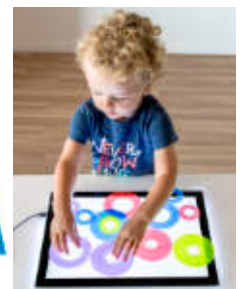

Set 16 aros translúcidos + 4 act.

MD32160