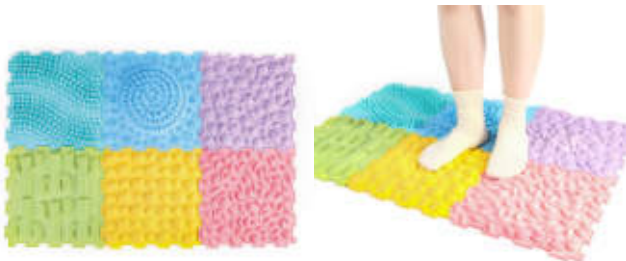

NUEVO Baldosas relajantes texturizadas 29 x 29 cm

Juego de 6 coloridas baldosas de plástico, cada una con un diseño y acabado texturizado y divertido. Las baldosas se enganchan como piezas de un puzzle diseñado la forma que desees. Apto para interior o exterior y fácil de limpiar. Medidas: Cada baldosa tiene un tamaño de 29x29 cm.