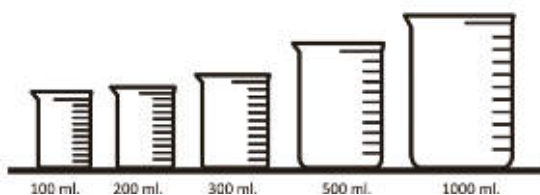

Jarras de medida 5 piezas

7-9 años Resistentes y de muchos usos. Graduadas: 100, 200, 300, 500 y 1.000 c.c.

Jarras de medida 5 piezas

MD95213