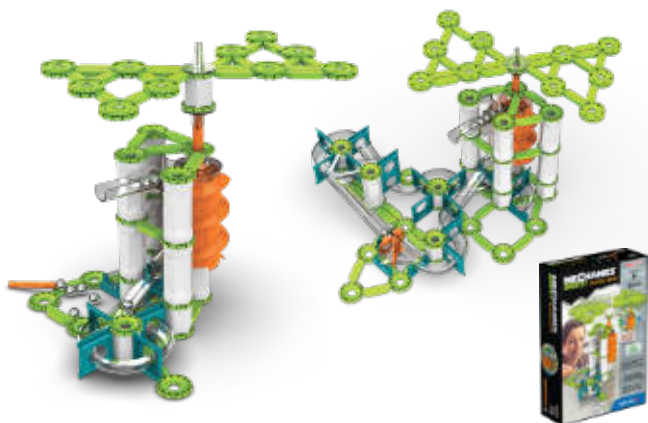

Mechanics Gravity Recycled Vertical Motor 183 pcs

MDGE0764

Geomag Mechanics Gravity circuito elevador

8+ años

Circuito de elementos mecánicos. Mechanics combina la construcción mecánica con la fuerza del magnetismo, para estimular la creatividad, la inventiva y el ingenio. Pack de 207 piezas.