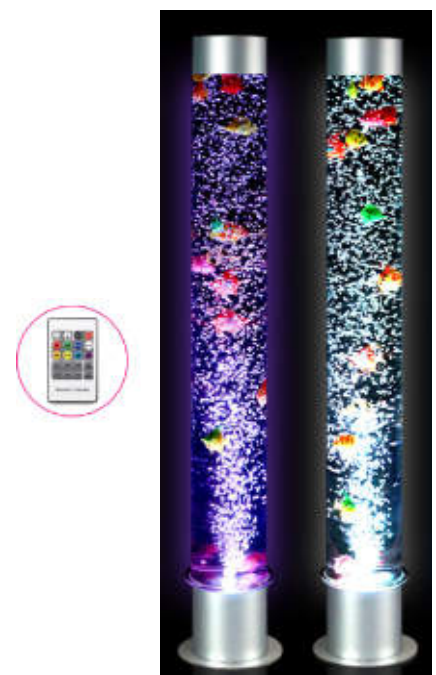

Bola de espejos reproductora

MDPLASDBBT

NUEVO Bola de espejos

Esta bola de espejos de discoteca consiste en un elemento hueco de fibra de vidrio, encerrado en espejos reales, que conservan un alto grado de reflectividad. Se puede colgar en el techo y tiene un diámetro de 20 cm.

Tamaño: 90 cm de altura, Ø 10 cm.

Tubo burbujas 90 cm con peces

MDPLABT90

NUEVO Columna luz cohete

Columna de luz con forma de cohete. Las luces LED del cohete cambian de color suavemente creando un ambiente de relax en cualquier ámbito. Consume muy poca energía, no genera calor y tiene una larga vida. Incluye un mando a distancia para controlar la luz de color.

Tamaño: 1 m de altura, Ø10 cm.

Columna luz cohete 1 m

MDPLARL100

NUEVO Tubo burbujas 120 cm con peces

Peces de plástico que se balancean con las burbujas. Las luces LED emiten un color brillante y estimulante, especialmente para personas con autismo, TDAH y demencia. Incluye control remoto. Tamaño: 120 cm de altura y Ø12 cm.