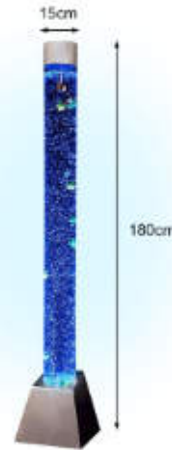

Base 31x31x31cm

Tubo sensorial de burbujas 183 cm base acero

MDPLABT180