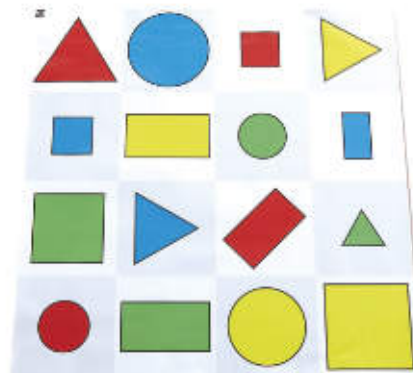

Alfombra formas, colores y tamaños **NT10BEE350**

Alfombra isla del tesoro para Bee-Bot y Blue-Bot

5+ años Explora la Isla y busca un tesoro. Esta alfombra despertará la imaginación de los niños. Es un artículo estupendo para la enseñanza de los comandos. Contiene unas exhaustivas notas de ayuda. 1 año de garantía.