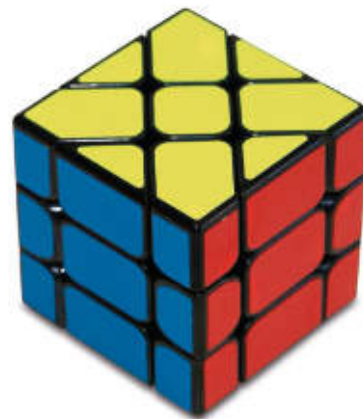

Yileng Fisher 3x3

Cubo Yileng Fisher en caja de cartón con ventana.

Yileng Fisher 3x3

MDCAYJ8318