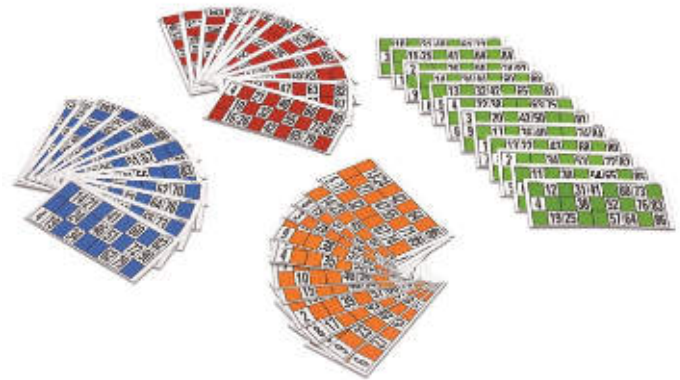

Cartones bingo

MDCAC-48