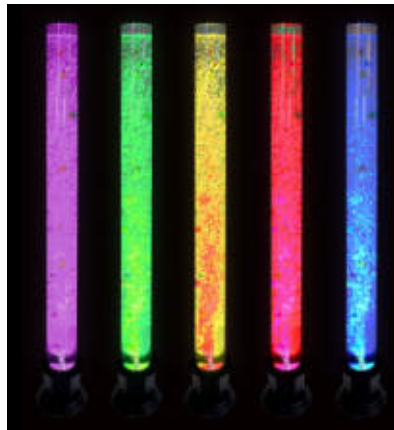

Tubo sensorial de burbujas 183 cm base plástico

MDPLABT181

NUEVO Tubo sensorial burbujas 183 cm base acero

3+ años Contiene burbujas y peces que suben continuamente con luces LED que cambian de color. Hay 5 modos; flash, luz estroboscópica, desvanecimiento, suave y estática de un solo color. 16 colores estáticos y brillo regulable. Bomba de aire de alta calidad y base de acero inoxidable. Mando a distancia incluido. Altura de 183 cm, Ø15 cm, y peso de 10,5 kg.