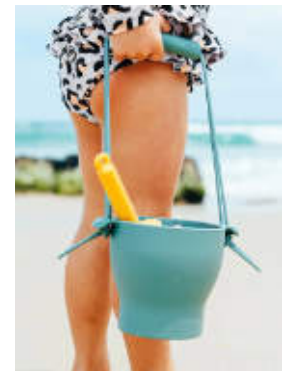

MDTC1BEACH

Regadera Eco

2+ años Regadera de plástico reciclado 100%. Ca-pacidad de 1,5 litros. Los colores pueden variar. Medidas: 11,5 x 27,5 x 21 cm.