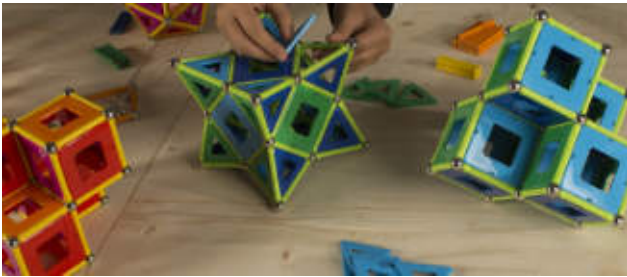

Sistema de construcción magnético clásico de Geomag con potentes imanes, materiales de calidad, construcciones resistentes y mucho colorido. Varillas magnéticas, paneles y bases fabricados con plástico 100% reciclado.

Geomag Classic Panels Green Line 52

3-99 años Juego magnético clásico de Geomag que contiene 16 bolas metálicas no magnéticas, 16 barras magnéticas verde claro, 10 paneles triangulares, 8 paneles cuadrados y 2 paneles pentagonales todos en verde oscuro y azul claro. Los elementos son compatibles con todas las colecciones Classic y Panels de Geomag. Fabricado 100% plástico reciclado.

52 piezas

MDGEO471

Geomag Classic Green Line 60

3-99 años Juego magnético clásico de Geomag que contiene 28 bolas metálicas no magnéticas, 28 barras magnéticas verdes claras, verdes oscuras y azules, 2 paneles base azules y 2 paneles base pentagonal verdes. Los elementos son compatibles con todas las colecciones Classic y Panels de Geomag. Fabricado 100% plástico reciclado.

60 piezas

MDGEO272

Geomag Classic Panels Green Line 78

3-99 años Juego magnético clásico de Geomag que contiene 20 bolas metálicas no magnéticas, 28 barras magnéticas amarillas, 16 paneles triangulares, 12 paneles cuadrados naranjas y rojos, y 2 paneles pentagonales naranjas. Los elementos son compatibles con todas las colecciones Classic y Panels de Geomag. Fabricado 100% plástico reciclado.

78 piezas

MDGEO472

Geomag Classic Green Line 93

3-99 años Juego magnético clásico de Geomag que contiene 44 bolas metálicas no magnéticas, 44 barras magnéticas amarillas, rojas, naranjas y violetas, 2 paneles base amarillos y 3 paneles base pentagonal naranjas. Los elementos son compatibles con todas las colecciones Classic y Panels de Geomag. Fabricado 100% plástico reciclado.