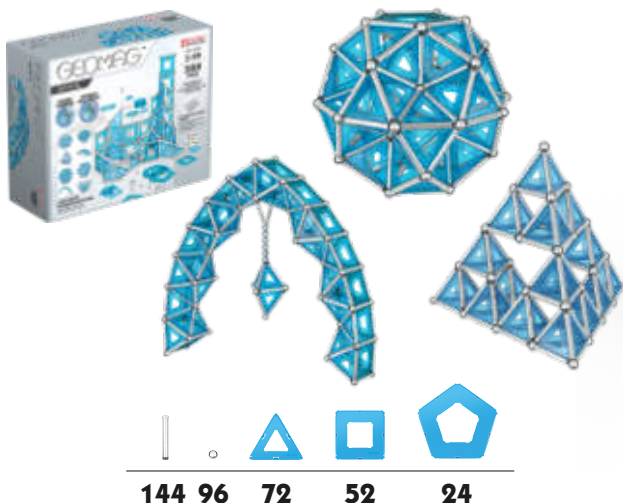

Geomag Pro-L Masterbox 388 pcs

MDGE0194

Pro-L LAB Large

8-99 años La versión para el aula para trabajar juntos en grandes construcciones, experimentando los desafíos de las fuerzas que mantienen unidas las estructuras y la ciencia del magnetismo. Apto para escuelas secundarias