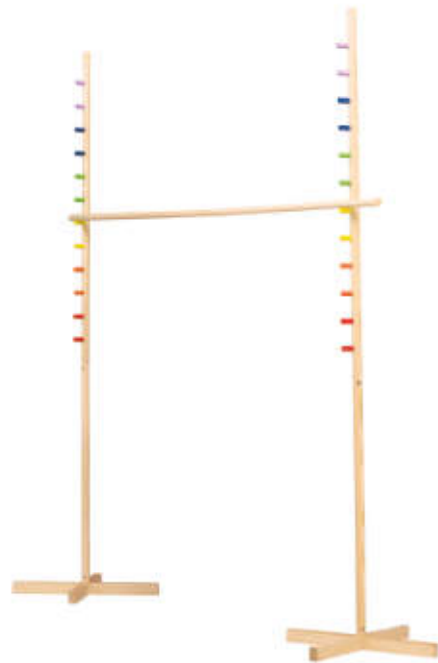

Limbo

3+ años Es un juego tradicional, que ofrece la posibilidad de bailar, competir y divertirse. Los niños deberán de pasar por debajo de un palo. Éste cada vez se irá fijando más abajo y el que no pueda hacerlo o caiga será eliminado. O bien será colocado en el color que haya salido al tirar el dado y el que no pueda hacerlo o caiga será eliminado.

MDCA149

Fiesta del huevo

4+ años Debéis de hacer carreras, intentando llegar a la meta sin que caiga el huevo. Si se te cae, empieza de nuevo poniéndote detrás. Dispone de: 4 cucharas + 4 huevos con yema de tela. Medidas. Cuchara: 20 x 5 x 1,5 cm. Huevo: 5,5 x 7,5 cm. Yema: 10 x 10 x 1 cm.

Fiesta del huevo

MDRTGA332

Camino tambaleante

3+ años Cruza el estanque en los tambaleantes nenúfares y recoge todas las ranas en el camino. Material: Madera contrachapada. Incluye: 7 nenúfares (17 x 16 x 3 cm) + 7 ranas (4,5 x 4 cm).

MDRTGA416

Zancos chapa chap

3-6 años Zancos de plástico muy resistente. Permiten ejercicios de equilibrio y psicomotores para autonomía del propio cuerpo. Resultan muy atractivos y divertidos por su diseño en forma de una simpática silueta de pie.

Zancos chapa chap

MD45222

Skys de equilibrio de madera

6+ años Una manera divertida de practicar la coordinación y el equilibrio. Intenta caminar coordinadamente con tu amig@ sin caer, utilizando las cuerdas con las asas.

Skys de equilibrio de madera

MDRTGA130