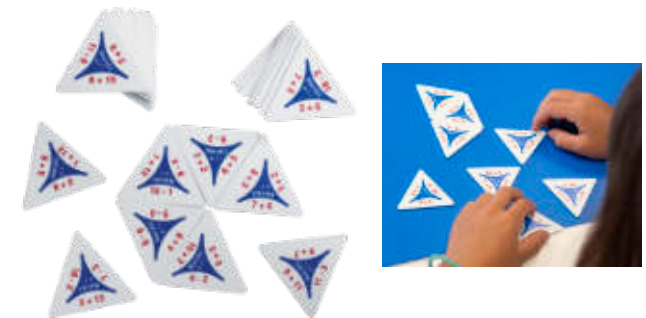

Triminó sumas y restas

MDHE7912

NUEVO Triminó multiplicación

6+ años Hay que asociar la multiplicación planteada con su solución. 28 fichas triangulares de plástico de 65 mm. de lado. 28 fichas triangulares de plástico de 65 mm. de lado.