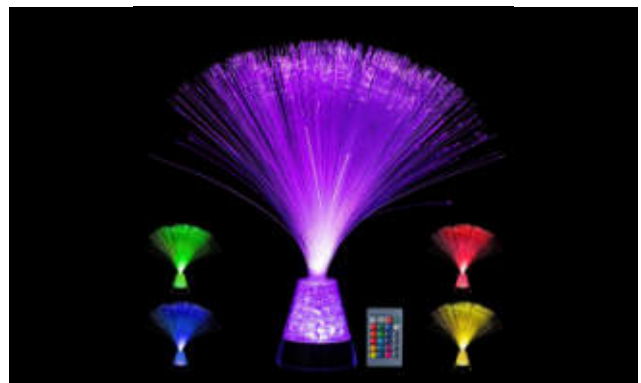

Proyector olas del mar con sonidos y altavoz

MDPLASOWPM

NUEVO Proyector para Bolas de espejos

3+ años Este pequeño proyector se utiliza para proyectar luces de diferentes colores en la bola de espejos, que luego difundirá la luz por toda la habitación. Crea una experiencia visual fascinante y estimulante para los niños con los cuatro discos de proyector de diferentes colores que se suministran con este proyector.

Proyector de primeros años

MDTEY11674

NUEVO Lámpara cohete purpurina

Lámpara de purpurina conforma de cohete. Levántala, agítala un poco y observa cómo se eleva el brillo y el líquido cambia de colores. Fuente de alimentación USB, altura de 18 cm.

Lámpara cohete purpurina

MDPLARSSGL

NUEVO Lámpara fibra óptica base brillo

Esta lámpara utiliza una tecnología de fibra óptica la cual cambiará suavemente de diferentes colores creando un efecto visual relajado y un ambiente tranquilo. Medidas: 33 x 8 cm. Requiere 3 pilas AA.

Lámpara de fibra óptica base brillo

MDPLASFLG

NUEVO Lámpara de fibra óptica control remoto

Crea un ambiente calmado y relajado con el fascinante resplandor que crea la tecnología de fibra óptica. La lámpara cambiará suavemente de color (16 colores distintos y modos de iluminación). Contiene control remoto. Medidas: 10 x 10 x 36 cm.