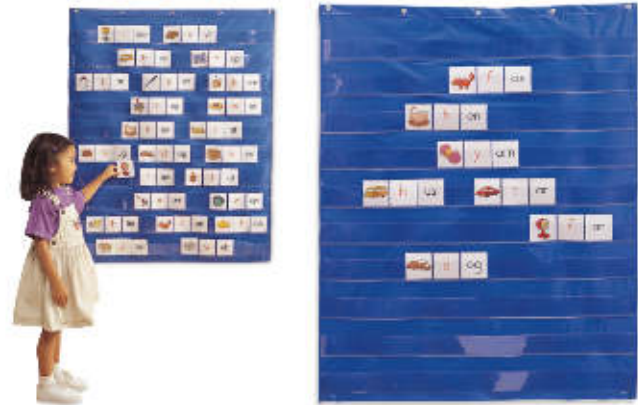

Gráfico de bolsillo estándar

3+ años Crea un área de aprendizaje en segundos con esta versátil tabla de bolsillo. Simplemente cuelga y personaliza los diez bolsillos horizontales con cualquier material de enseñanza. El gran bolsillo de almacenamiento en el reverso mantiene los materiales que no están en uso al alcance de la mano. Una vez que la clase termine, déjala en exhibición como una referencia visual efectiva para su clase. ¡El contenido está listo para la próxima lección, lo que requiere un tiempo mínimo de preparación! Incluye una guía de actividades de 4 páginas con hojas fotocopiables. Mide 85 cm de ancho x 107 cm de alto.

Gráfico de bolsillo estándar

MDLER2206