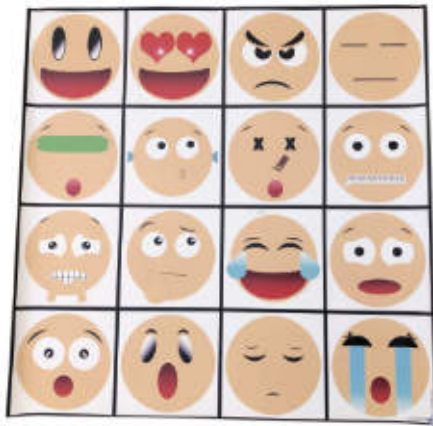

5+ años Incluye 1 tapete de 120 x 75 cm + folleto manual + hoja de estrategia. No incluye robot.

Tapete desafío matemático **NT10BEP500**

Tapete emoticonos Bee-Bot y Blue-Boot

5+ años Tapete emoticonos 60 x 60 cm para Bee-Bot y Blue-Boot.