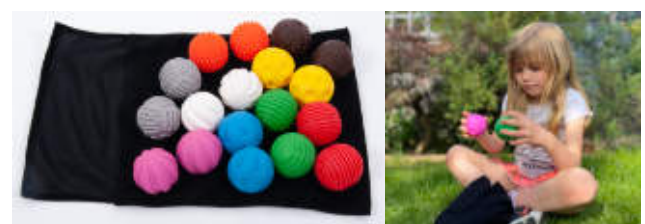

Espacios multisensoriales

Estructura habilidades motoras

10+ meses

Combina TIC, estímulo-respuesta, causa y efecto con la motricidad fina. Presiona, cambia, gira, tira o desliza para iluminar el círculo. Montado a pared o uso en el piso o la mesa. 3 pilas AAA (no incluidas). Medidas: 25 x 80 x 4 cm.

Madera

MDTEY10565

Bloques lógicos sensoriales

2+ años

Elemento pedagógico inclusivo que sustituye el color de los bloques, por grabados sensoriales. Trabaja sus grosores, los tamaños, las formas geométricas y ahora la estimulación sensorial. Se pueden realizar todos los ejercicios que plantean los bloques lógicos convencionales. Está formado por 48 piezas: 12 triángulos, 12 cuadrados, 12 círculos y 12 rectángulos. Cada grupo está dividido en 6 figuras grandes y 6 figuras pequeñas.

Madera

MDAT16122

Formas y números sensoriales

2+ años

Material pedagógico inclusivo, ideal para el desarrollo de la percepción táctil, el reconocimiento de las formas y el razonamiento lógico. Incluye atributos de numeración, de formas geométricas y de grabados sensoriales, los cuales utilizaremos como guía para realizar los ejercicios. La libre disposición de los atributos, permite infinidad de combinaciones de juego.

Madera

MDAT16123

Memo puzzle sensorial

3+ años

Material pedagógico inclusivo, ideal para el desarrollo de la percepción táctil, el reconocimiento de las formas y el razonamiento lógico. Incluye atributos de numeración, de formas geométricas y de grabados sensoriales, los cuales utilizaremos como guía para realizar los ejercicios. La libre disposición de los atributos, permite infinidad de combinaciones de juego.

Madera

MDAT16126

NUEVO Pelotas diferentes texturas