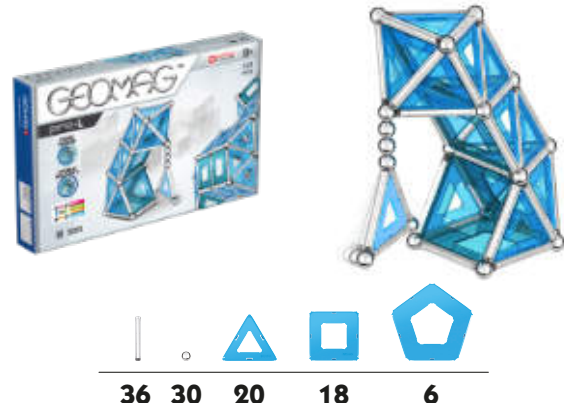

Magcube 4 Shapes Recycled Bulk

MDGE0024

Geomag Pro-L Masterbox 388

8-99 años Conjunto exclusivo de 388 piezas que contiene varillas, esferas y paneles Pro-L. Puedes construir modelos XXL y brinda la oportunidad de explorar la fuerza del magnetismo con desafiantes estructuras 3D.