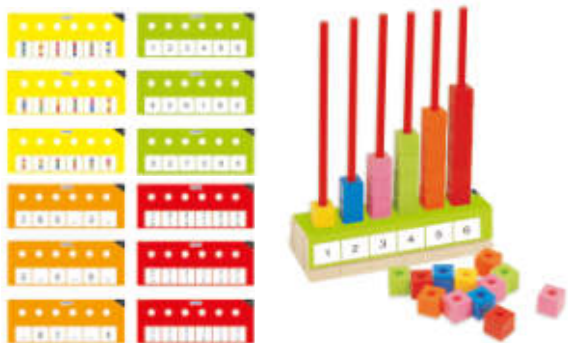

Abacus multibase 90 piezas

MD95053

NUEVO Ábaco en arco

3+ años Ábaco formado por 5 columnas y con un completo surtido de formas y colores. Acompañado de interesantes actividades para ejercitar la identificación y el aprendizaje en el niño. 15 Piezas. 20 tarjetas de juego.

Madera