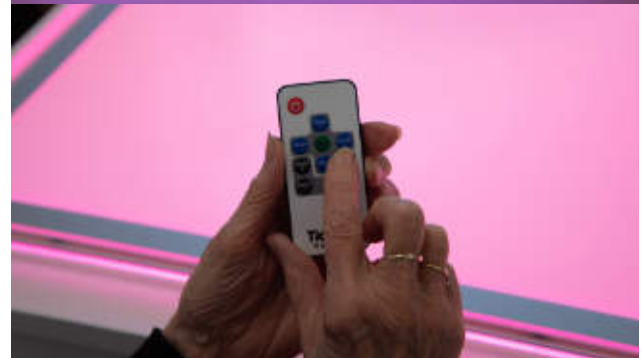

NUEVO Panel luminoso A2 color cambiante

Funciona con tiras de LED y difusores para iluminar uniformemente el panel en cualquiera de los 20 colores. Explora la mezcla de colores, la opacidad y la transparencia y para observar objetos. A través del control remoto se puede configurar el color o la secuencia que queramos (suave, desvanecimiento, flash, etc.)