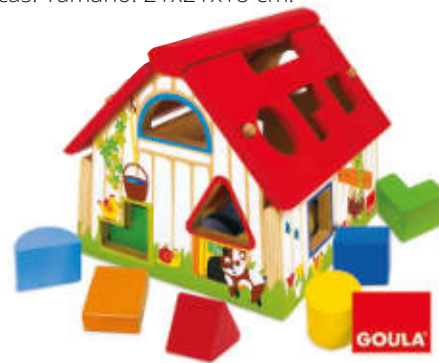

Madera

Tambor

MDG053455

Granja formas geométricas

3+ años Casita de madera con 2 piezas desmontables en el tejado y 6 figuras de madera de formas geométricas. Tamaño: 21x21x18 cm.

Madera

Granja formas geométricas

MDG055220

Descubrimientos

Manta de juego oca Little Dutch

0+ meses En esta suave y acolchada manta de juego, los bebés se encontrarán en el estanque del granjero. La pequeña oca y sus amigos están esperando ser descubiertos. No tendrán tiempo para aburrirse gracias a los diferentes materiales y actividades para explorar, como un espejo, sonajero y juguetes escondidos.

Poliéster

Manta de juego oca Little Dutch

MDTC8508

Baby gym con juguetes oca Little Dutch

3+ años Gimnasio de madera para bebés, incluye tres peluches de diferentes texturas para tocar y sentir. La abeja tiene un pequeño espejo en su barriga, la oca sonajeros y las hojas de las flores tienen un toque crujiente. El gimnasio para bebés promueve la coordinación mano-ojo y estimula los sentidos.