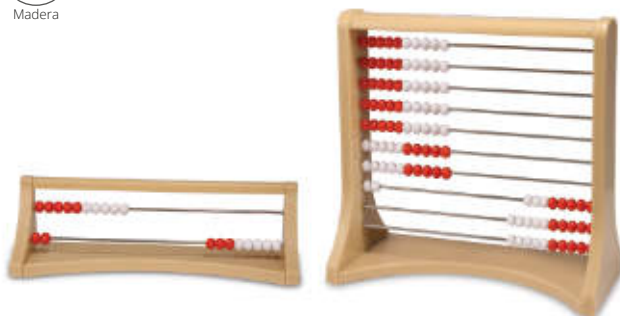

Madera

2 líneas 24x7,5x6,5 cm

MDLER4358

10 líneas 24x23,5x1,5 cm

MDLER4359

Ábaco matemático

3+ años Aprendizaje para sumar y restar. Aumentará la habilidad mental infantil y su interés por las matemáticas. Medidas: 29 x 14,5 x 7,5 cm.