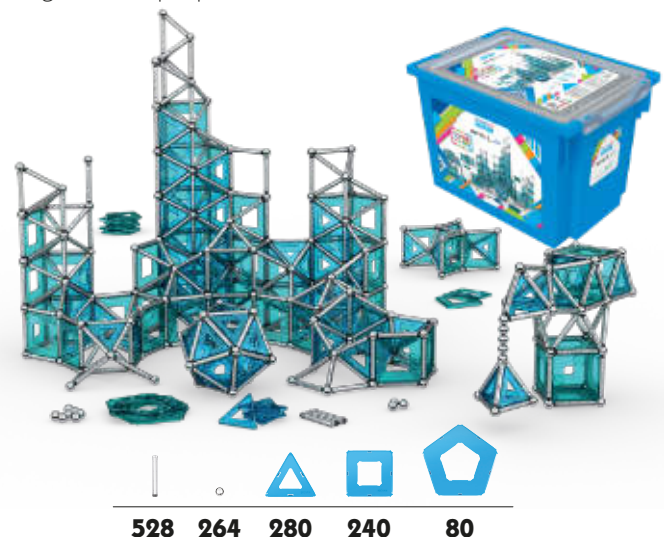

Pro-L LAB Large

MDGE0230

MECHANICS GRAVITY

MECHANICS MOTION

Jugar con Geomag significa comprender y dominar las fuerzas invisibles de la naturaleza. Mechanics es el modelo de construcción que combina las fuerzas del magnetismo con el mundo la mecánica, para estimular la creatividad, la inventiva y el ingenio. Además de las clásicas varillas magnéticas y esferas de acero, Geomag Mechanics añade elementos mecánicos dentro de las construcciones, ampliando las posibilidades de juego: algunas partes de las estructuras son capaces de rotar, desencadenando reacciones en cadena a partir de la atracción y repulsión magnética.