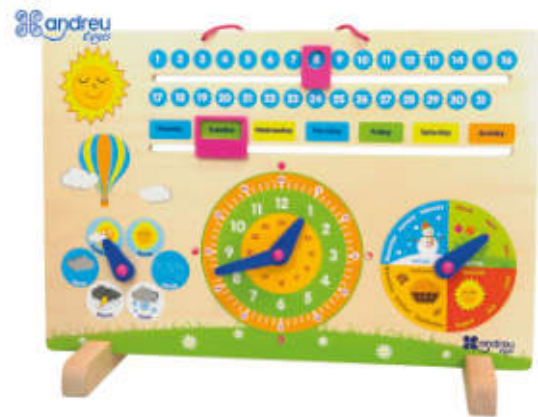

Lenguaje e idiomas

Match and Catch

4+ años ¡Un juego simple, dinámico y divertido para mejorar la lectura en inglés! Lectura / Idioma inglés. Juego de velocidad. El juego contiene: 96 fichas e instrucciones ilustradas.

MDFL30016

Soft Foam Emoji Cubes

4+ años Los símbolos Emoji son un lenguaje en sí mismos. Entonces ¿por qué no usarlos como herramientas para el desarrollo social? Los niños tiran dados, dos con 12 emojis familiares y dos con 12 pautas escritas que expresan emociones complementarias. Ellos nombran la emoción que se muestra o expresan cómo se sienten. Incluye cuatro cubos de aproximadamente aprox. 4.5 cm. Conjunto de 4.

MDLER7289

My Calendar

3+ años Calendario con soportes, para aprender y anotar las estaciones, los meses, los días de la semana, la hora y la meteorología de hoy. Versión en Inglés.

Medidas: 45 x 30 x 2 cm.

My Calendar

MDAT16405

Fox in the Box Positional Words Activity Set

4+ años Aprende a rimar, ¡qué momento tan divertido! Este conjunto es ideal para enseñar vocabulario relacionado con las posiciones ('detrás', 'al lado de', etc.), rima y más. Mejora la destreza y sigue las instrucciones. El juego incluye: un sombrero, una caja, un árbol, una silla, 16 tarjetas ilustradas, 40 cartas de actividades, un girador reversible, guía de actividades y juegos. La pieza más grande mide aproximadamente 7.5 cm H. Conjunto de 65 piezas.

MDLER3201

Sentence Building Dominoes

6+ años Construir oraciones se convierte en un juego con este conjunto de fichas de dominó codificadas por colores. Los dominós están impresos con sustantivos, pronombres, verbos, adjetivos, adverbios, conjunciones y preposiciones. Práctico cubo de almacenamiento incluido. Los dominós miden 2 cm H. Juego de 108 piezas.

MDLEE12943