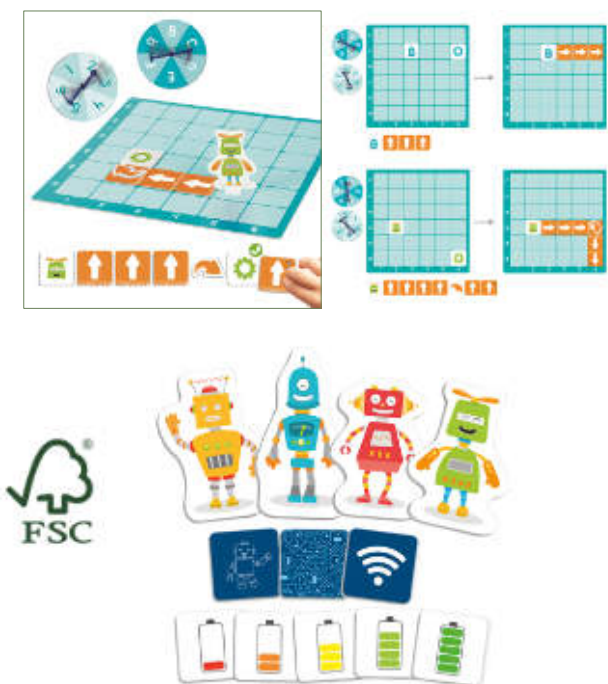

STEAM

Robocording: Coordenadas y codificación básica

4+ años Aprende las coordenadas y tus primeros conceptos de codificación sin necesidad de ordenador. Crea secuencias de movimientos con tus compañeros de forma cooperativa, y descubre diferentes formas de alcanzar un mismo objetivo. Coordenadas, secuenciación, pensamiento lógico, resolución de problemas y aprendizaje cooperativo. Incluye: 1 tablero (31,5 cm), 57 fichas cuadradas (4,6 cm), 12 fichas flecha, 2 ruletas (10,5 cm diámetro) y 4 robots con base.