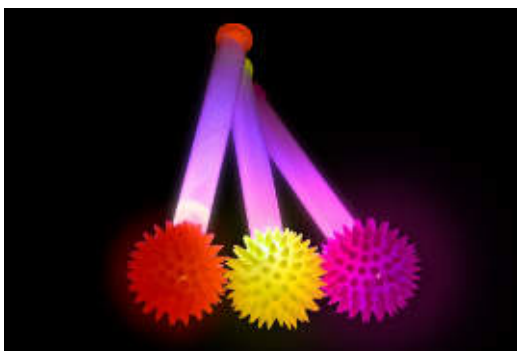

Bastón iluminado

MDPLASFBB

NUEVO Varita fibra óptica

Varitas iluminadas multicolor de fibra óptica. Funcionan on un simple botón para poder configurar el color que más se adapte al momento. Herramienta de efecto óptico de color perfecta para el aula oscura. Se puede utilizar como parte del tratamiento sensorial y del autismo.