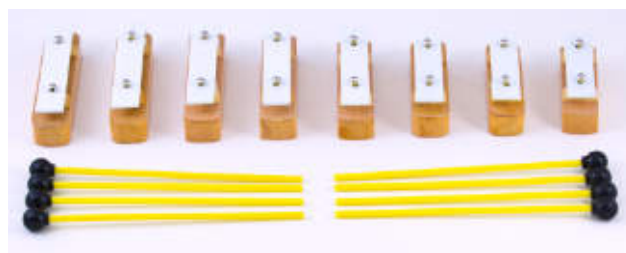

Metalófono 8 láminas individuales con 8 baquetas	MDAL674