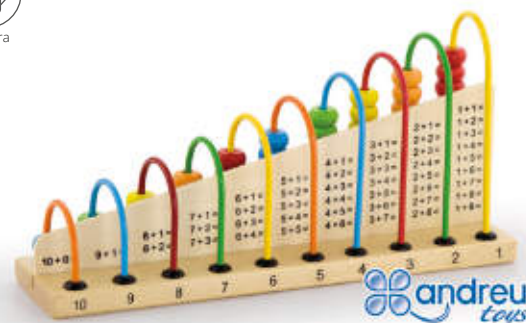

Ábaco matemático

3+ años Aprendizaje para sumar y restar. Aumentará la habilidad mental infantil y su interés por las matemáticas. Medidas: 29 x 14,5 x 7,5 cm.

Madera

Ábaco matemático