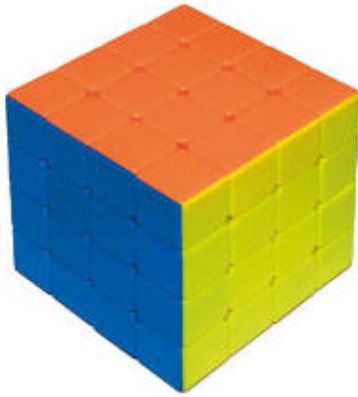

Juegos de mesa

Cubo 4X4 Classic

6+ años Cubo 4x4 en caja de cartón con ventana.

Cubo 4X4 Classic

MDCAY8367