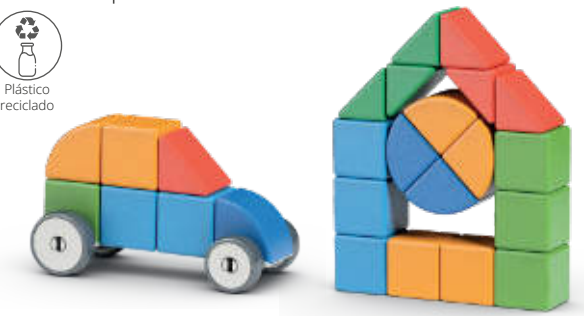

Geomag Magicube formas pequeño mundo

1-5 años Bloques de construcción magnéticos que incluye 25 piezas.

Magicube Shapes Little World 25 pcs

MDGE0204