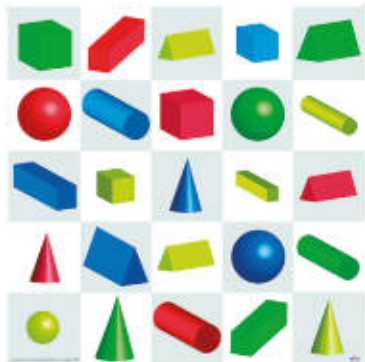

Alfombrilla cuenta cuentos para Bee-Bot y Blue-Bot

NT10BEE550

Alfombra formas 3d para Bee-Bot y Blue-Bot

5+ años Este apasionante artículo puede usarse con Bee-Bot y Blue-Bot para ayudar a que los niños se familiaricen con las formas 3D. Medidas : 75 cm x 75 cm.