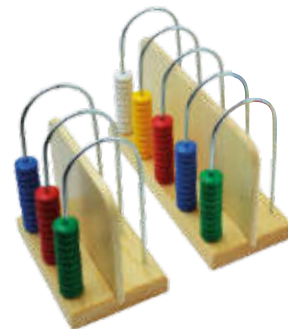

3 columnas 15 x 10 x 17,5 cm

MDHE2633

5 columnas 25 x 10 x 17,5 cm

MDHE2634

NUEVO Ábaco Rekenrek

5+ años Ábaco para practicar matemáticas a edades tempranas. Ideal para actividades como sumar o restar. Grupos de cinco bolas permiten a los niños considerar el cinco y el diez como base.

Madera