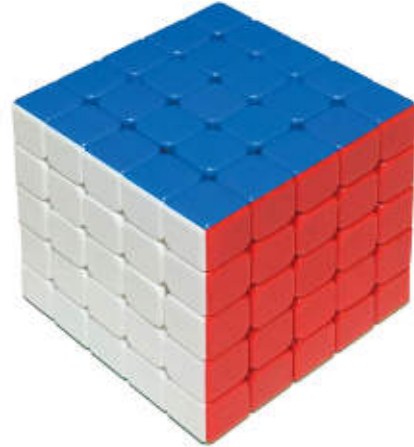

Cubo 5X5 Classic

6+ años Cubo 5x5 en caja de cartón con ventana.

Cubo 5X5 Classic

MDCAY8368

Pyraminx

PYRAMINX sigue siendo popular 42 años después de que Uwe Meffert lo inventara. Girar y retroceder para mezclar los colores. Después intentar volver a alinear los colores para obtener una cara del mismo color.

Pyraminx

MDCAR5035