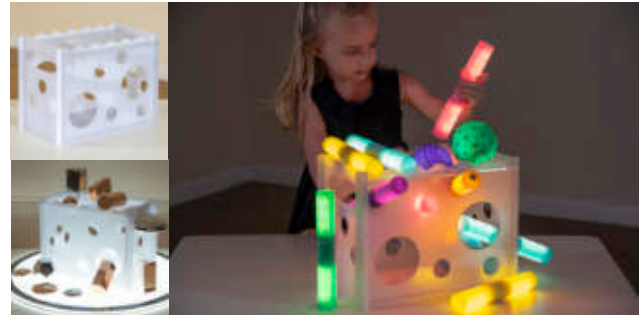

Torre para juego sensorial