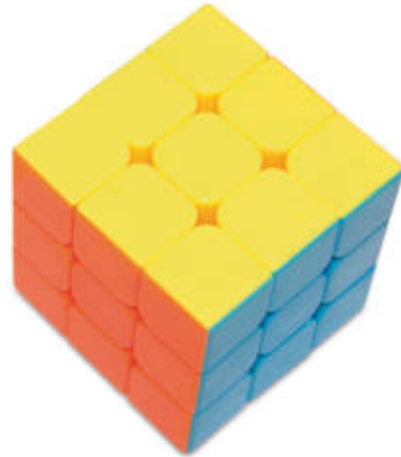

Cubo 3x3 Guanlong

Cubo 3x3 Guanlong en caja de cartón con ventana.

3x3 Guanlong

MDCAYJ8306