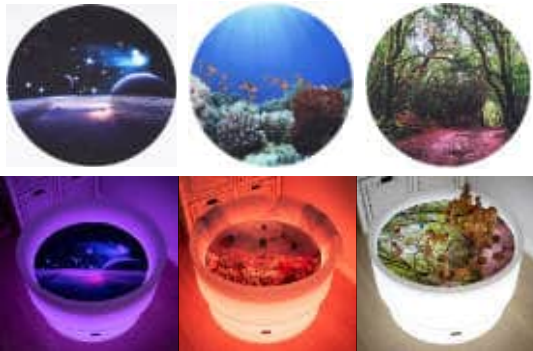

Pizarra iluminada gigante

MDTEY10425

Mesa luminosa

3+ años Superficie brillante para complementar tus zonas sensoriales o de descubrimiento. Pueden reunirse varios niños para explorar objetos y materiales juntos de pie o sentados alrededor de esta mesa. Recargable con un adaptador de corriente. Fabricada de polietileno con una base de metal. Accesorios no están incluidos. Dimensiones: 80 x 56 cm.

Mesa luminosa

MDTEY07231

Mesa sensorial estado de ánimo

Mesa de plástico hueca iluminada ultrarresistente con una luz agradable que se puede colocar en cualquier entorno sensorial. Fácil de mover y de limpiar. Dispone de control remoto para elegir uno de los 16 colores diferentes o configúralo para que se desvanezca suavemente a través de todo el espectro de tonos. Medidas: 40 x 70 cm.

Mesa sensorial estado de ánimo

MDCOM75557

Mesa de agua estado de ánimo sensorial

La mesa de arena y agua de color cambiante ha sido cuidadosamente diseñada con varias características convenientes. El área profunda es perfecta para la investigación táctil de los materiales y sus propiedades, con el elemento sensorial visual adicional de la luz y el color. La unidad LED se ha optimizado para que la luz inunde uniformemente toda el área interna, emitiendo un brillo suave y limpio que cambia de color con el control remoto. Medidas: 50,5 x 75 cm, profundidad: 15 cm.

Mesa de agua estado de ánimo sensorial

MDCOM75565

Alfombrilla descubrimiento

0+ meses Alfombrillas temáticas de Ø62,5 cm de tamaño. Impresas con imágenes muy detalladas. Se pueden disponer en el suelo, pero para una mejor experiencia recomendamos usarlas junto a la mesa de agua estado de ánimo sensorial, ya que encaja perfectamente dentro de su superficie. Poliéster duradero y gracias a su resistencia e impermeabilidad podremos cubrirla de agua o usar con materiales húmedos o secos, además, siendo semitranslúcidas funcionan especialmente bien en un panel de luz o en una mesa de ambiente.