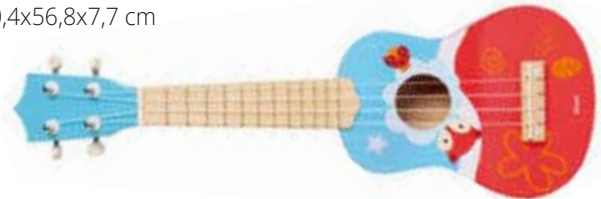

Clarinete Iwood

MDBP17007

NUEVO Ukelele Iwood

3+ años

El Ukelele es uno de los instrumentos de cuerda más divertidos. Al tocar sus cuerdas producirán diferentes notas musicales y se podrán ejecutar divertidas canciones. Está compuesta de dibujos y colores muy llamativos. Medidas: 20,4x56,8x7,7 cm