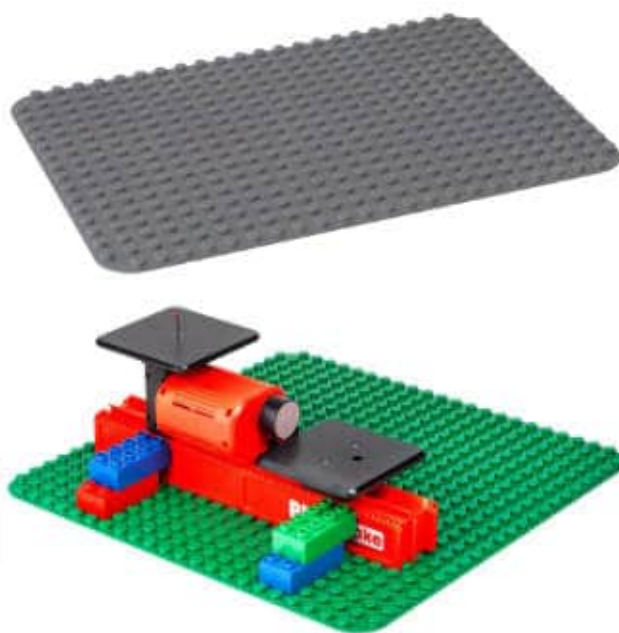

NUEVO Placa base para PLAYmake

5+ años Placa base de plástico para PLAYmake. Tamaño: 38,4x27,3 cm.

Placa base para PLAYmake