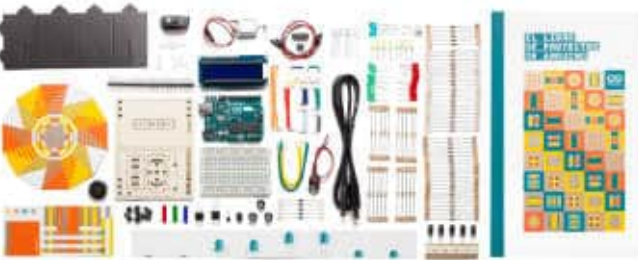

Arduino starter kit individual

NT10ARD600

Arduino starter kit pack aula

3+ años Empieza a aprender electrónica y programación de forma rápida y sencilla.

No se requiere experiencia previa, ya que los ARDUINO Starter Kits presentan codificación, electrónica y los fundamentos de la programación con Arduino a través de 15 proyectos divertidos, atractivos y prácticos.

Puedes involucrar a tus estudiantes de secundaria en la exploración creativa de la tecnología y enseñarles cómo pensar críticamente, aprender en colaboración y resolver problemas.

Nº de estudiantes por kit: 12 (en grupos de 2)

Nº de proyectos: 15

Tiempo total de aprendizaje: 11,5 horas