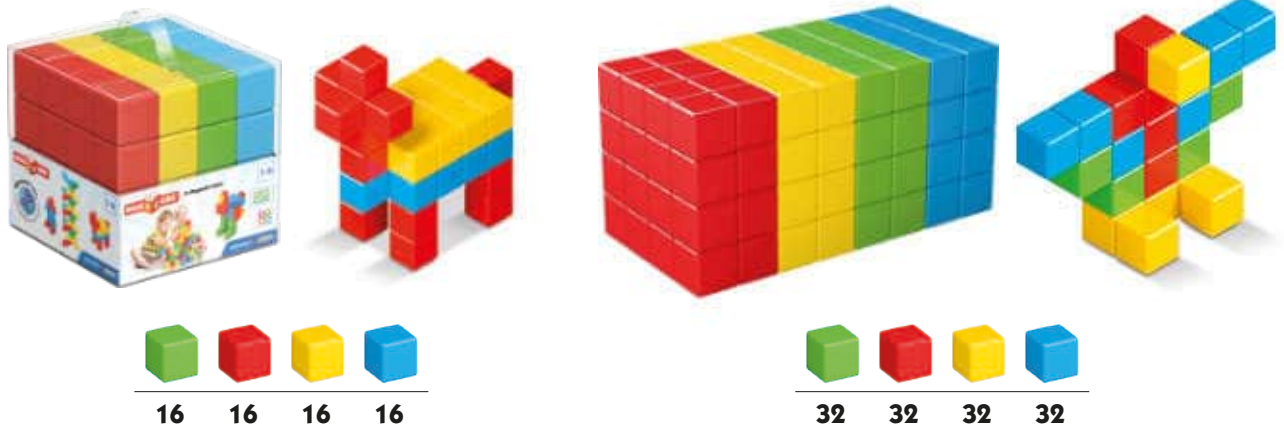

128 Cubos

Magicube a todo color

1-5 años Bloques de construcción hechos de plástico 100% reciclado. Nuestros juegos de construcción libre contienen 4 colores diferentes y se adhieren "mágicamente" en los seis lados, lo que garantiza una construcción en 3D fácil, creativa y divertida. Perfecto para usar en todas las instalaciones de cuidado infantil.

64 Cubos