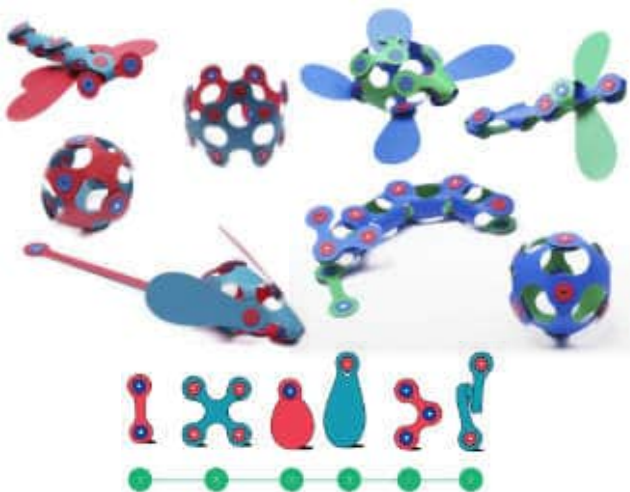

NUEVO Clixo Itsi pack

4+ años Pack de 18 piezas en 6 formas únicas de CLIXO y una guía de inicio rápido, ¡Este pack de iniciación tiene el tamaño perfecto para llevarlo de viaje a cualquier sitio, y estará listo inmediatamente para jugar y empezar a construir allá donde estéis!

Flamingo y turquesa 18 unidades

MDCLISYFT1

Verde y azul 18 unidades

MDCLISYBG1

NUEVO Clixo Crew pack

4+ años El pack Crew ofrece una avalancha de posibilidades creativas, desde molinillos hasta hélices. Contiene 30 piezas en 8 formas únicas de CLIXO, incluidas 3 "spinners" para poder construir creaciones que giren sobre sí mismas.