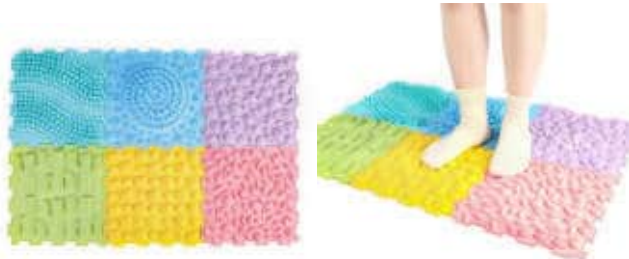

Baldosas relajantes texturizadas 29 x 29 cm

Juego de 6 coloridas baldosas de plástico, cada una con un diseño y acabado texturizado y divertido. Las baldosas se enganchan como piezas de un puzzle diseñando la forma que desees. Apto para interior o exterior y fácil de limpiar. Medidas: Cada baldosa tiene un tamaño de 29x29 cm.