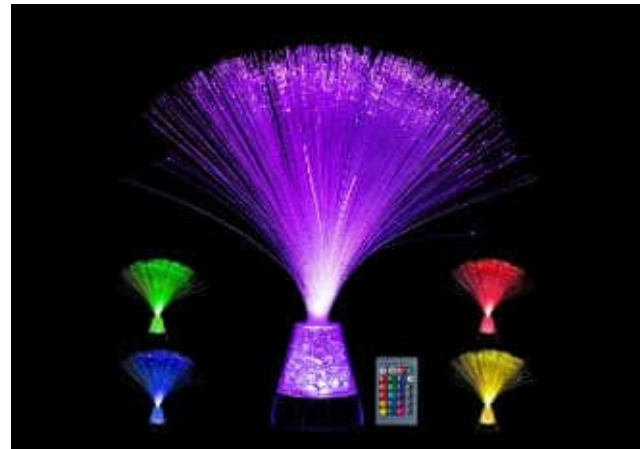

Proyector de primeros años

MDTEY11674

Lámpara cohete purpurina

Lámpara de purpurina conforma de cohete. Levántala, agítala un poco y observa cómo se eleva el brillo y el líquido cambia de colores. Fuente de alimentación USB, altura de 18 cm.

Lámpara cohete purpurina

MDPLARSSGL

Lámpara fibra óptica base brillo

Esta lámpara utiliza una tecnología de fibra óptica la cual cambiará suavemente de diferentes colores creando un efecto visual relajado y un ambiente tranquilo. Medidas: 33 x 8 cm. Requiere 3 pilas AA .

Lámpara de fibra óptica base brillo

MDPLASFLG

Lámpara de fibra óptica control remoto

Crea un ambiente calmado y relajado con el fascinante resplandor que crea la tecnología de fibra óptica. La lámpara cambiará suavemente de color (16 colores distintos y modos de iluminación). Contiene control remoto. Medidas: 10 x 10 x 36 cm.

Bola de espejos reproductora

MDPLASDBBT

Bola de espejos

Esta bola de espejos de discoteca consiste en un elemento hueco de fibra de vidrio, encerrado en espejos reales, que conservan un alto grado de reflectividad. Se puede colgar en el techo y tiene un diámetro de 20 cm. La batería giratoria se vende por separado y requiere una pila D no incluida.