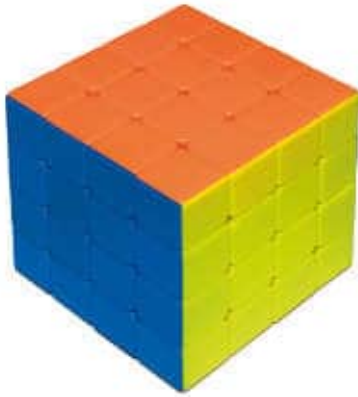

Cubo 4X4 Classic

6+ años Cubo 4x4 en caja de cartón con ventana.

Cubo 4X4 Classic

MDCAY8367