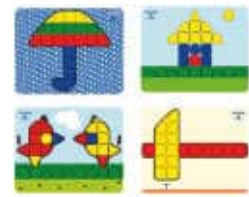

Mosaicos y clavijas

Maletín cartón Superpegs

36 x 39 mm

30 x 21 cm

4 modelos

2-5 años Maletín cartón Superpegs
Placa + 4 modelos surt. + 64 pegs

MD95080

Bote de Superpegs

2-5 años Super Pegs/128 piezas, para realizar mosaicos. Ejercitan la coordinación óculo manual y la motricidad fina ejercitando movimientos como el agarre de pinza. Aprenden a realizar ejercicios de asociación, a discriminar los colores y desarrollan la orientación espacial. Diámetro: 4 cm.

Bote de 128 Superpegs

MD95022

Láminas Superpegs

2-5 años Fichas modelo para usar con los Superpegs. 38 x 30 cm.

Pack 6 láminas Superpegs animales

MD95023

Pack 12 láminas Superpegs variadas

MD95076

Placas Superpegs

2-5 años Superpegs: Set de 2 placas de 38 x 30 cm, soportes para insertar los superpegs y crear divertidos mosaicos. Este juego desarrolla la creatividad, ejercita la coordinación del movimiento de los dedos mediante el agarre de pinza y afianza las primeras nociones espaciales.

Set 2 placas Superpegs

MD95024