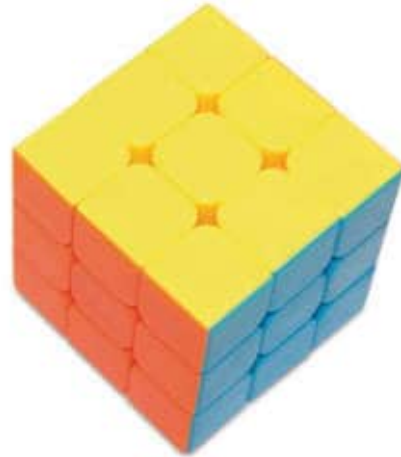

Cubo 3x3 Guanlong

6+ años Cubo 3x3 Guanlong en caja de cartón con ventana.

3x3 Guanlong

MDCAYJ8306

Alta velocidad 3x3 magnético

6+ años Cubo 3x3x3 profesional de alta velocidad magnético para conseguir mejores resultados.