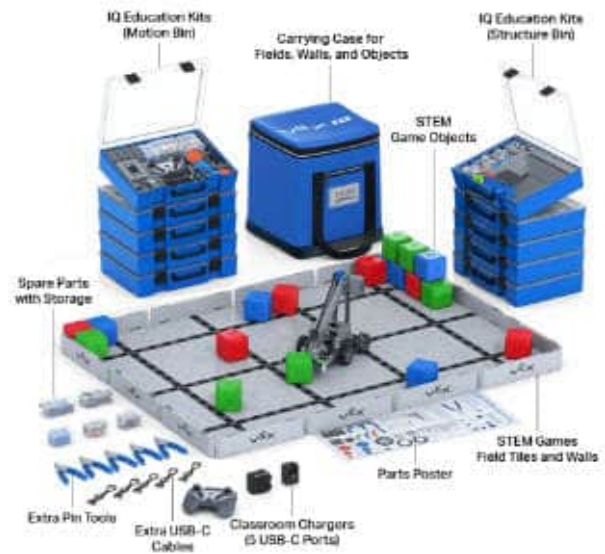

NUEVO VEX IQ Kit de Aula 10 alumnos (2nd generation)

Contenido:

- (5) Kits educativos VEX IQ (2da generació)
- (12) Losetas de campo
- (16) Pared de campo
- (18) Objetos de juego
- (1) Póster de piezas y codificación
- (5) Herramientas de pasadores adicionales
- (1) Cagador para el aula (5 puertos USB-A)
- (1) Piezas de recambio para almacenar

VEX IQ Kit de Aula
10 alumnos (2nd generation)

228-8060