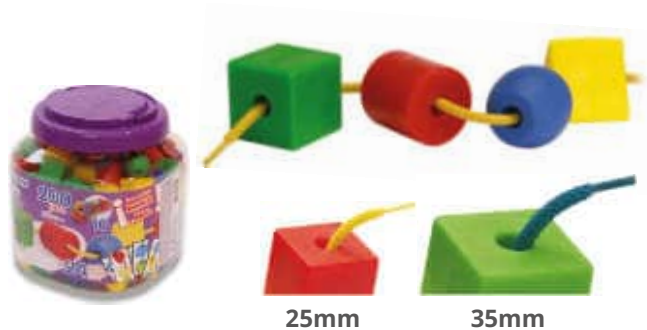

100 Bolas 20 mm + 10 cordones

MD31730

60 Bolas 35 mm + 10 cordones

MD31742

20mm

35mm

Ensartable Mixto

3+ años Ensartable mixto compuesto por 50 piezas pequeñas de formas en 5 colores variados. Incluye: Discos, bolas, cilindros y cordón.

Bote 50 unidades

MDLA432

Formas ensartables

3-6 años Juego de ensartar para favorecer la ejercitación y coordinación óculo-motriz. Contiene formas diferentes, cordones trenzados de 1 m. y una recopilación de actividades de variados ejercicios en forma de tarjetas individuales. Disponibles en 2 tamaños 2,5 y 3,5 cm. y en cómodas presentaciones con diferente número de piezas.