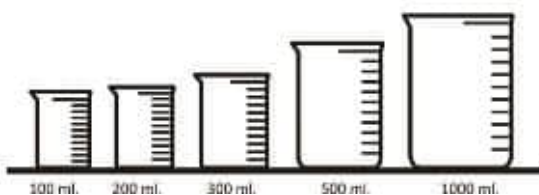

Jarras de medida 5 piezas

7-9 años Resistentes y de muchos usos. Graduadas: 100, 200, 300, 500 y 1.000 c.c.

Jarras de medida 5 piezas