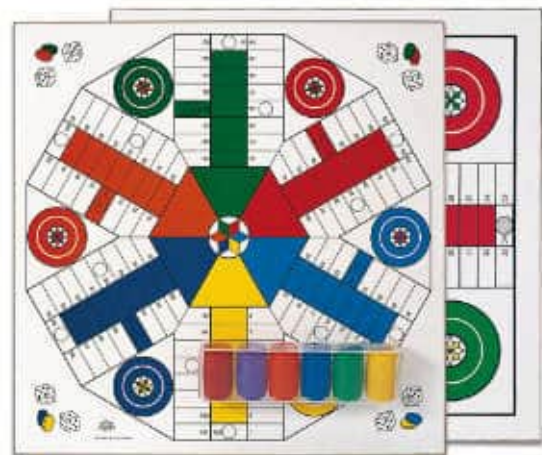

Tablero parchís madera 4 y 6 jugadores 40 cm

6+ años Tablero parchís madera para 4 y 6 jugadores. Tamaño: 40 cm x 40 cm.