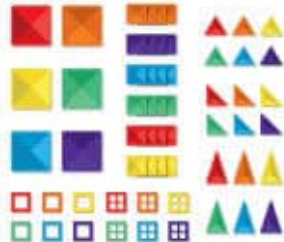

NUEVO Connetix arcoíris pack iniciación

3+ años Pack formado por 60 piezas translúcidas de colores del arcoíris y contiene cuadrados grandes y pequeños, además de tres tipos de triángulos. Contiene: 6 cuadrados grandes, 24 cuadrados pequeños, 6 triángulos equiláteros, 6 triángulos de ángulo recto, 6 triángulos isósceles, 6 piezas de ventana, 6 piezas de puerta y folleto de ideas.

Connetix arcoíris pack iniciación 60 piezas