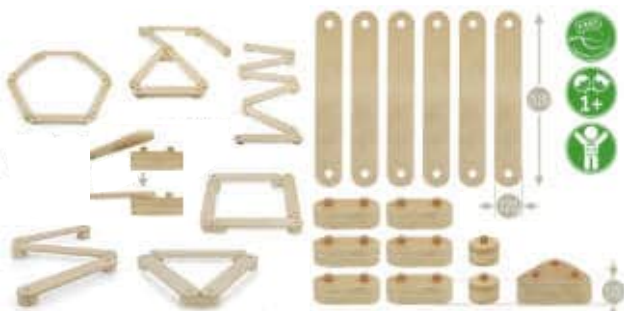

MDTC642011

NUEVO Set circuito de madera

2 + años Crea tu propio circuito o estructura de equilibrio con este set de 15 piezas de madera fabricadas en contrachapado de pino. Incluye: 6 listones de madera de 60 cm de largo y 9 cm de ancho, 2 conectores individuales, 6 conectores dobles y 1 conector triple. Bordes redondeados con un acabado liso. Perfecto para jugar tanto en interior como en exterior. La plataforma aguanta un peso máximo de 60 kg.

Set circuito de madera