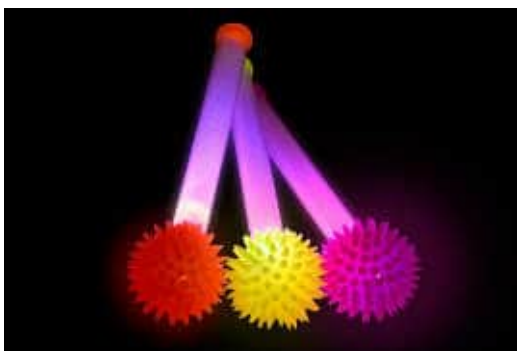

Bastón iluminado

MDPLASFBB

Varita fibra óptica

Varitas iluminadas multicolor de fibra óptica. Funcionan on un simple botón para poder configurar el color que más se adapte al momento. Herramienta de efecto óptico de color perfecta para el aula oscura. Se puede utilizar como parte del tratamiento sensorial y del autismo.