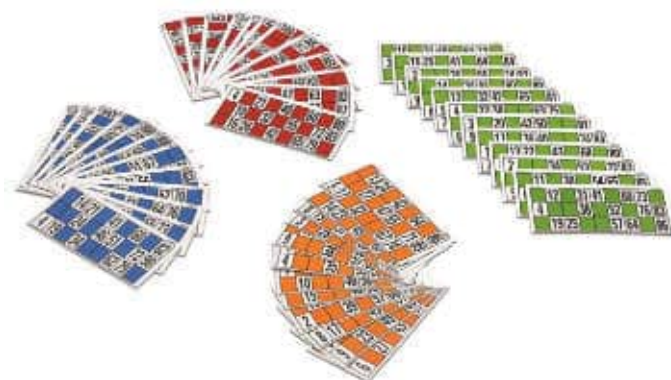

Cartones bingo

MDCAC-48

Cartas

Baraja española en celofán

12+ años

Baraja española en celofán.

Baraja Fournier nº 12 40 cartas

MDFF20985