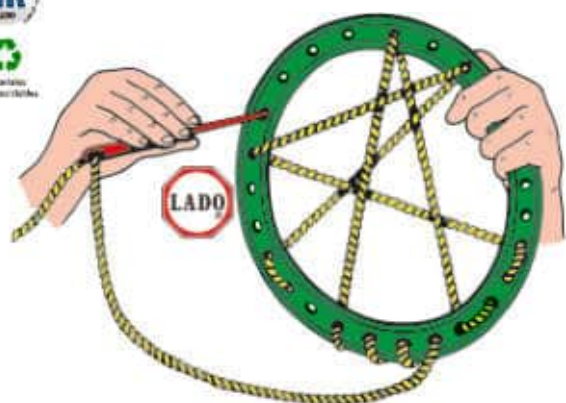

Eco Activity 123 ABC

MD32158

Placa perforada

3+ años Placas perforada de 24 x 18 cm para cosidos.

Placa perforada para cosidos

MDLA4546

Bastidor para cosidos

4+ años Único bastidor del mercado para niños. Incluye aguja y cordón de 2,8 mm.

MD95080

Bote de Superpegs

2-5 años Super Pegs/128 piezas, para realizar mosaicos. Ejercitan la coordinación óculo manual y la motricidad fina ejercitando movimientos como el agarre de pinza. Aprenden a realizar ejercicios de asociación, a discriminar los colores y desarrollan la orientación espacial. Diámetro: 4 cm.