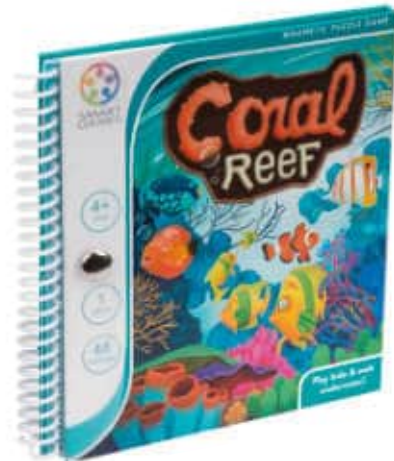

Asociación y atención

Bloques cilindros madera 3D

3+ años

Juego de razonamiento lógico en 3D. 18 cilindros de madera de 2,5x3,5cm y tres colores. Incluye 57 tarjetas con 114 combinaciones de construcción.

Madera

MDAT210413

Escondite con monstruos

6+ años

¿Hay monstruos debajo de la cama? Coloca las cuatro piezas de puzle en el tablero de juego para esconder todos los monstruos excepto los que se muestran en el reto. Resuelve hasta 60 retos.

MDLDG480ES

Arrecife de coral

4+ años

Coloca las cuatro piezas en el tablero de forma que solamente los peces que aparecen en el reto sean visibles. Un clásico juego de "muestra y esconde" con una nueva temática. Fantástico juego para que los niños piensen y perfecto para viaje gracias a sus piezas magnéticas. Contenido: 4 Piezas magnéticas • Tablero compacto tipo libro.

MDLDSGT221

Arca de Noé

5+ años

Debes intentar encontrarles un sitio antes de que llegue el Diluvio, uno a lado del otro, en parejas, y así todas las especies estarán juntas y a salvo. Asegúrate de que los 10 animales tienen sus patas sobre los tableros y de que estén a bordo antes de que zarpe el Arca. El Arca de Noé es un juego 2D con retos fáciles para niños y difíciles para adultos. Un entretenimiento perfecto para viaje gracias a sus piezas magnéticas. Contenido: 10 Piezas • Tablero compacto con tapa • Cuaderno: 120 retos y soluciones • Instrucciones.

MDLDSGT240

Puzle parking

6+ años