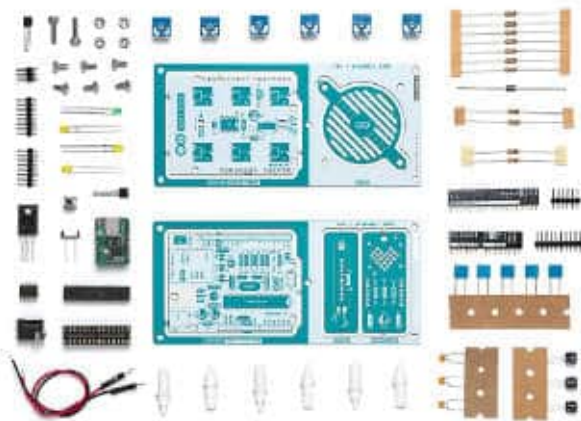

Arduino UNO haz tu kit

Haz tu UNO de ARDUINO.

Monta tu propia placa. ¡Construye tu propio y único Arduino UNO desde cero!

Aprende a soldar, monta tu UNO y da rienda suelta a tu creatividad: ¡el pack y la placa se convierten en un sintetizador!

*Este kit no incluye soldador ni estaño para soldar.

Arduino UNO haz tu kit