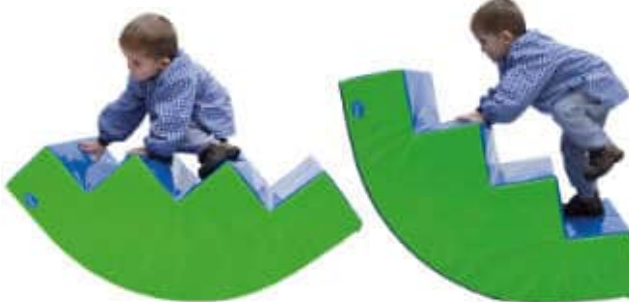

Cabalgaduras y balancines

Espumas de poliuretano de 25 kilogramos, con fundas de tacto deslizante de PVC de poliéster

Seguridad infantil

Ignífugo Norma M2

Libre de ftalatos

114 x 20 x 39 cm

07408

Escalera balancín 110 x 60 x 77 cm