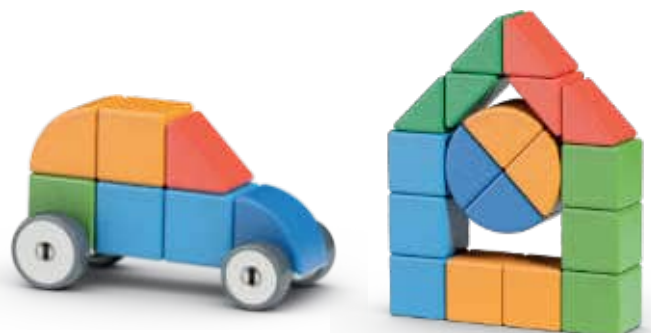

Construcciones

NUEVO Clixo ocean creatures pack

6-10 años El pack Ocean Creatures contiene piezas nuevas y especiales. Aletas y tentáculos de CLIXO que brillan en la oscuridad dan vida a las maravillas submarinas. Lleva la inspiración creativa a lo más profundo, fomenta el aprendizaje STEAM y crea infinitas criaturas submarinas. El pack contiene 24 piezas en 9 formas únicas de CLIXO.

MDCLIEABR1

NUEVO Clixo mars rovers pack

6-10 años El pack Mars Rovers, incluye ruedas todo terreno entre otras piezas personalizadas de CLIXO y que brillan en la oscuridad. Construye rovers, motocicletas, lanzafuegos y drones espaciales para explorar paisajes marcianos. Con 30 piezas en 12 formas únicas de CLIXO.

MDCLIRSOB1

Magicube a todo color

1-5 años Bloques de construcción hechos de plástico 100% reciclado. Nuestros juegos de construcción libre contienen 4 colores diferentes y se adhieren "mágicamente" en los seis lados, lo que garantiza una construcción en 3D fácil, creativa y divertida. Perfecto para usar en todas las instalaciones de cuidado infantil.

MDGE0057

MDGE0158

Geomag Magicube formas pequeño mundo

1-5 años Bloques de construcción magnéticos que incluye 25 piezas.

MDGE0204