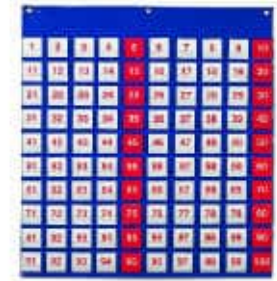

Hundreds Pocket Chart