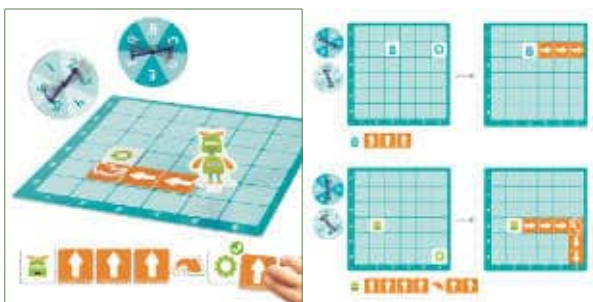

STEAM

Robocording: Coordenadas y codificación básica

4+ años Aprende las coordenadas y tus primeros conceptos de codificación sin necesidad de ordenador. Crea secuencias de movimientos con tus compañeros de forma cooperativa, y descubre diferentes formas de alcanzar un mismo objetivo. Coordenadas, secuenciación, pensamiento lógico, resolución de problemas y aprendizaje cooperativo. Incluye: 1 tablero (31,5 cm), 57 fichas cuadradas (4,6 cm), 12 fichas flecha, 2 ruletas (10,5 cm diámetro) y 4 robots con base.

Robocording: Coordenadas y codificación básica

MDI20521

Algoracing

6+ años ¡Un juego de mesa 3D único sobre algoritmos y programación! Algoritmos / Programación. Lógica El juego contiene: Tablero de juego de doble cara, 5 bloques de cartón de diferentes tamaños y alturas, 4 fichas en forma de "Rovers", 4 fichas laboratorio, 20 fichas muestra de vida e instrucciones ilustradas.