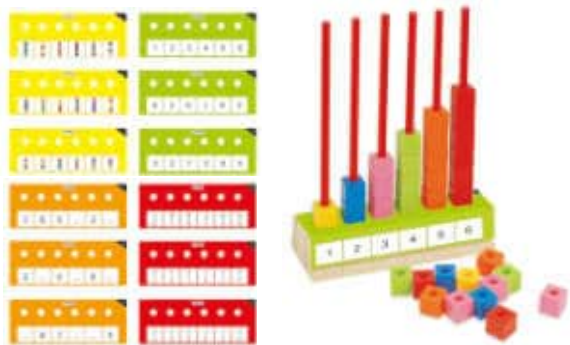

Ábaco Activity Abacus Multibase

MD95053

Ábaco en arco

3+ años Ábaco formado por 5 columnas y con un completo surtido de formas y colores. Acompañado de interesantes actividades para ejercitar la identificación y el aprendizaje en el niño. 15 Piezas. 20 tarjetas de juego.

Madera