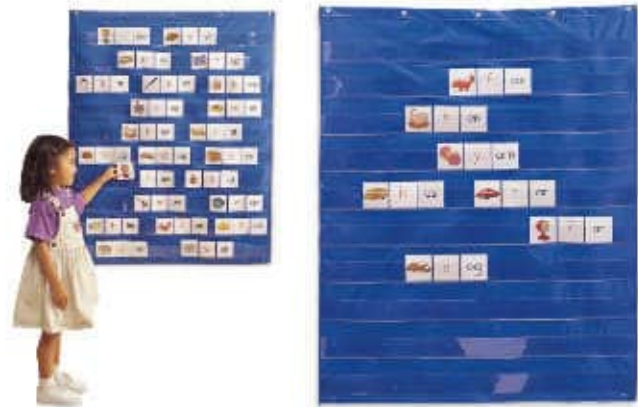

Gráfico de bolsillo estándar

5+ años Crea un área de aprendizaje en segundos con esta versátil tabla de bolsillo. Simplemente cuelga y personaliza los diez bolsillos horizontales con cualquier material de enseñanza. El gran bolsillo de almacenamiento en el reverso mantiene los materiales que no están en uso al alcance de la mano. Una vez que la clase termine, déjala en exhibición como una referencia visual efectiva para su clase. ¡El contenido está listo para la próxima lección, lo que requiere un tiempo mínimo de preparación! Incluye una guía de actividades de 4 páginas con hojas fotocopiables. Mide 85 cm de ancho x 107 cm de alto.

Gráfico de bolsillo estándar

MDLER2206