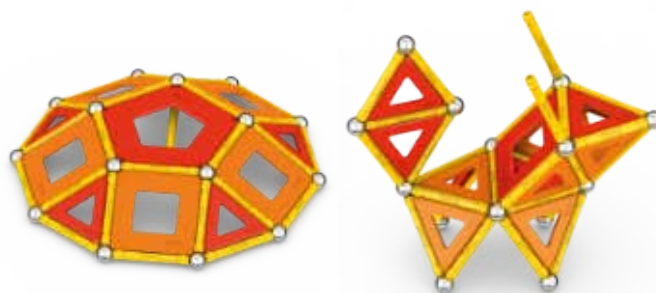

Geomag Classic Panels Green Line 78

3-99 años Juego magnético clásico de Geomag que contiene 20 bolas metálicas no magnéticas, 28 barras magnéticas amarillas, 16 paneles triangulares, 12 paneles cuadrados naranjas y rojos, y 2 paneles pentagonales naranjas. Los elementos son compatibles con todas las colecciones Classic y Panels de Geomag. Fabricado 100% plástico reciclado.

78 piezas

MDGE0472