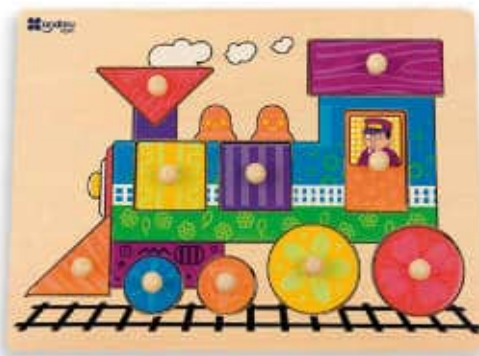

Encaje - 8 mod. - train

MDAT16451

Encaje granja

18+ meses Encaje de 7 piezas con motivos de granja. 1 cm de grosor y pivotes de madera. Medidas: 30 x 22,5 x 1 cm.