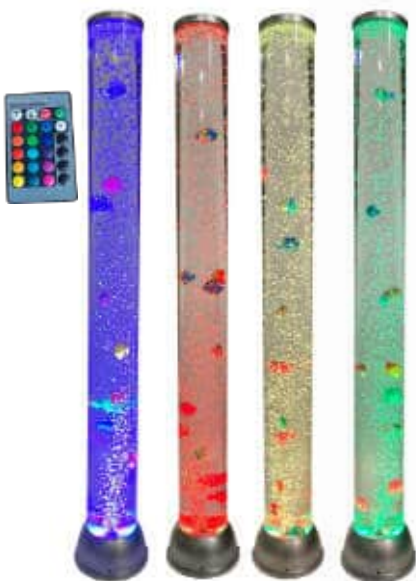

MDPLASGWL

Bola de espejos reproductora

Bola de discoteca con altavoces. Proyecta hermosas luces LED, rojas, verdes, azules, naranjas y rosas. Puedes conectar tu dispositivo mediante USB, introducir una tarjeta de memoria con tu contenido favorito, o simplemente conectar tu dispositivo mediante Bluetooth. Las luces cambian según el ritmo de la música.

Bola de espejos reproductora

MDPLASDBBT

Bola de espejos

Esta bola de espejos de discoteca consiste en un elemento hueco de fibra de vidrio, encerrado en espejos reales, que conservan un alto grado de reflectividad. Se puede colgar en el techo y tiene un diámetro de 20 cm. La batería giratoria se vende por separado y requiere una pila D no incluida.

Bola de espejos Ø20 cm

MDPLASMDB8

Batería giratoria para bola espejos

MDPLAMBM

Columnas y acuarios

Tubo burbujas 90 cm con peces

Tubo sensorial con burbujas. El tubo tiene burbujas y figuritas con forma de pez, creando un ambiente relajado e inspirado en el mar. El tubo funciona con control remoto con posibilidad de cambiar el color y ofrece diferentes funciones. Tamaño: 90 cm de altura, Ø 10 cm.

Tubo burbujas
90 cm con peces**MDPLABT90**

Columna luz cohete

Columna de luz con forma de cohete. Las luces LED del cohete cambian de color suavemente creando un ambiente de relax en cualquier ámbito. Consume muy poca energía, no genera calor y tiene una larga vida. Incluye un mando a distancia para controlar la luz de color. Tamaño: 1 m de altura, Ø10 cm.