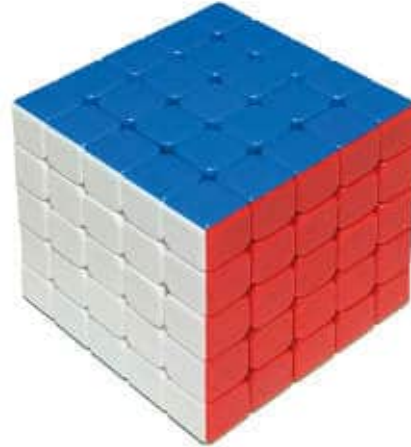

Cubo 5X5 Classic

6+ años Cubo 5x5 en caja de cartón con ventana.

Cubo 5X5 Classic

MDCAY8368

Pyraminx

9+ años PYRAMINX sigue siendo popular 42 años después de que Uwe Meffert lo inventara. Girar y retroceder para mezclar los colores. Después intentar volver a alinear los colores para obtener una cara del mismo color.

Pyraminx

MDCAR5035